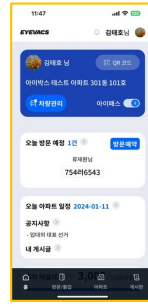

스마트폰 앱과 연동되는 차세대 클라우드 무인출입 시스템 “아이패스 키”

아이패스 키

아이박스 앱

- 방문예약
- 음성통화
- 커뮤니티 예약
- 공지사항
- 아파트일정
- 아파트 방송
- 아파트 게시판
- 주민투표(동의)
- 관리자용 웹

* 주요 기능

- 아파트 현관문, 커뮤니티 시설, 스마트폰 연동이 필요한 모든 출입구에 설치 할 수 있습니다. (인터넷 선로 필요 없음, 전원 및 Open 신호)
- 휴대폰에 아이박스 앱만 설치하면 자동으로 출입문이 열립니다 (BLE, QR code)
- 헬스장이나 커뮤니티 시설도 아이박스 앱으로 출입/관리 됩니다 (BLE, QR code)
- 휴대폰을 두고 오더라도 앱으로 설정한 세대별 비밀번호를 키패드에 입력하거나 세대별 RF카드로 출입할 수 있습니다 (Keypad Passwd, RF card)
- 아이박스 앱으로 방문예약을 하고 생성된 QR코드를 카톡으로 전달해 주면 방문객도 편리하게 현관문을 출입할 수 있습니다
- 와이파이(Wi-Fi) 영역에 설치시, 방문객은 호출을 통해 입주민 또는 경비실과 음성통화 후 출입 가능합니다 (VoIP)