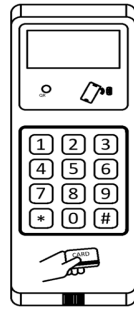

스마트폰 앱과 연동되는 차세대 클라우드 무인출입 시스템 “아이패스 키”

아이패스 키

아이박스 앱

- 방문예약
- 음성통화
- 커뮤니티 예약
- 공지사항
- 아파트일정
- 아파트 방송
- 아파트 게시판
- 주민투표(동의)
- 관리자용 웹

* 주요 기능

- 아파트 현관문, 커뮤니티 시설, 스마트폰 연동이 필요한 모든 출입구에 설치 할 수 있습니다. (인터넷 선로 필요 없음, 전원 및 Open 신호)
- 휴대폰에 아이박스 앱만 설치하면 자동으로 출입문이 열립니다 (BLE, QR code)
- 헬스장이나 커뮤니티 시설도 아이박스 앱으로 출입/관리 됩니다 (BLE, QR code)
- 휴대폰을 두고 오더라도 앱으로 설정한 세대별 비밀번호를 키패드에 입력하거나 세대별 RF카드로 출입할 수 있습니다 (Keypad Passwd, RF card)
- 아이박스 앱으로 방문예약을 하고 생성된 QR코드를 카톡으로 전달해 주면 방문객도 편리하게 현관문을 출입할 수 있습니다
- 와이파이(Wi-Fi) 영역에 설치시, 방문객은 호출을 통해 입주민 또는 경비실과 음성통화 후 출입 가능합니다 (VoIP)

* 계약 조건

1. 사용 세대별 계약 : 세대당 (5인 가족), 월 1,100원 (vat 포함)
2. 아파트 공동구매 : 제품 1대당, 월 1만 7천원 (vat 별도) 또는 세대수별 할인적용
3. 제품비, 설치비, 유지보수 포함

| | | |
|-----------|--------------------------|----------------------------|
| 아파트명 (주소) | | |
| 담당자 성함 | | |
| 휴대폰 번호 | | |
| 관심 제품 | 무인 주차관제 “아이박스” () | 무인 출입관제 “아이패스 키” () |