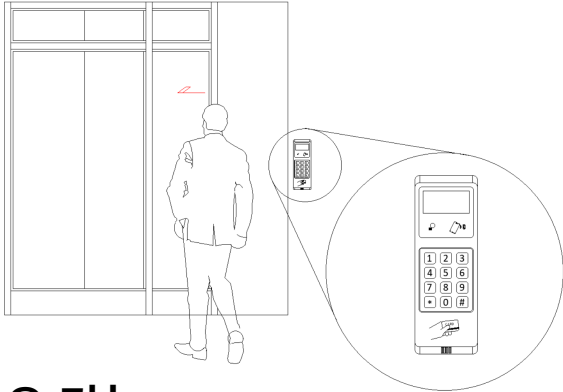

스마트폰 앱과 연동되는 차세대 클라우드 무인출입 시스템 “아이패스 키”

아이패스 키

아이박스 앱

- 방문예약
- 음성통화
- 커뮤니티 예약
- 공지사항
- 아파트일정
- 아파트 방송
- 아파트 게시판
- 주민투표(동의)
- 관리자용 웹

* 주요 기능

- 아파트 현관문, 커뮤니티 시설, 스마트폰 연동이 필요한 모든 출입구에 설치 할 수 있습니다. (인터넷 선로 필요 없음, 전원 및 Open 신호)
- 휴대폰에 아이박스 앱만 설치하면 자동으로 출입문이 열립니다 (BLE, QR code)
- 헬스장이나 커뮤니티 시설도 아이박스 앱으로 출입/관리 됩니다 (BLE, QR code)
- 휴대폰을 두고 오더라도 앱으로 설정한 세대별 비밀번호를 키패드에 입력하거나 세대별 RF카드로 출입할 수 있습니다 (Keypad Passwd, RF card)
- 아이박스 앱으로 방문예약을 하고 생성된 QR코드를 카톡으로 전달해 주면 방문객도 편리하게 현관문을 출입할 수 있습니다
- 와이파이(Wi-Fi) 영역에 설치시, 방문객은 호출을 통해 입주민 또는 경비실과 음성통화 후 출입 가능합니다 (VoIP)