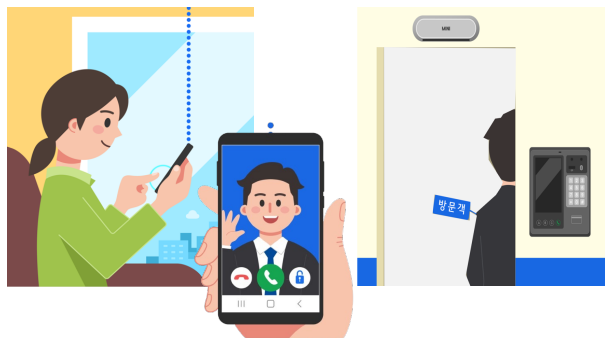

# 주차예약과 출입예약을 한번에.. “아이박스” 검색!

1. 입주민도 방문객도 아이박스 앱으로 방문객 차량 예약과 현관 출입 예약을 한번에 하실 수 있습니다.

아이박스 무인주차관제

아이패스 무인출입관제

아이박스 앱 (방문예약)

2. 아이패스가 설치된 출입구에서,
- (1) 아이박스 앱을 설치한 ‘입주민’은 언제든지 편리하게 출입하실 수 있습니다.
  - (2) 아이박스 앱을 설치한 ‘방문객’은 예약기간 동안 편리하게 출입 할 수 있습니다.
  - (3) 방문예약을 하지 않은 경우에도 출입구 근처에서 아이박스 앱으로 동.호를 호출하면 입주민과 통화 후 입주민이 앱으로 출입문을 열어 줄 수 있습니다.(특허등록, 경비실 통화)

방문객 : 동.호 호출 (통화)

입주민 : 방문객 확인(통화), 출입구 개방

입주민 앱 : 출입정보

항 목	아이패스 미니	아이패스 키
주요 기능	출입구 블루투스 스마트 원패스 & 화상통화 스마트폰 앱 연동 출입관제	<b>아이패스 미니 기능 외에,</b> QR코드, 키패드 비번, RF카드, 음성통화 (WIFI) 기능 추가
이용 대상	입주민, 방문객, 배달원 등	입주민, 방문객, 배달원, 직원 등
설치 장소	아파트 현관 로비, 시설 출입구	현관, 커뮤니티 시설, 일반 사무실
월 사용료	<b>대당 월 1만원 (vat 제외)</b> (제품/설치/유지보수 포함)	<b>대당 월 2만원 (vat 제외)</b> (제품/설치/유지보수 포함)