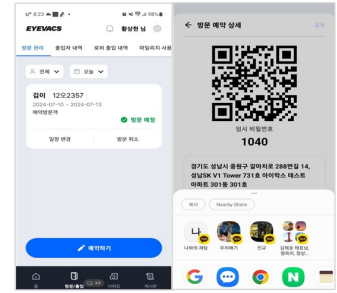

# 주차예약과 출입예약을 한번에.. “아이박스” 검색!

1. 입주민도 방문객도 아이박스 앱으로 방문객 차량 예약과 현관 출입 예약을 한번에 하실 수 있습니다.

아이박스 무인주차관제

아이패스 무인출입관제

아이박스 앱 (방문예약)

2. 아이패스가 설치된 출입구에서,
- (1) 아이박스 앱을 설치한 ‘입주민’은 언제든지 편리하게 출입하실 수 있습니다.
  - (2) 아이박스 앱을 설치한 ‘방문객’은 예약기간 동안 편리하게 출입 할 수 있습니다.
  - (3) 방문예약을 하지 않은 경우에도 출입구 근처에서 아이박스 앱으로 동.호를 호출하면 입주민과 통화 후 입주민이 앱으로 출입문을 열어 줄 수 있습니다.(특허등록, 경비실 통화)

방문객 : 동.호 호출 (통화)

입주민 : 방문객 확인(통화), 출입구 개방

입주민 앱 : 출입정보

항 목	아이패스 미니	아이패스 키
주요 기능	출입구 블루투스 스마트 원패스 & 화상통화 스마트폰 앱 연동 출입관제	<b>아이패스 미니 기능 외에,</b> QR코드, 키패드 비번, RF카드, 음성통화 (WIFI) 기능 추가
이용 대상	입주민, 방문객, 배달원 등	입주민, 방문객, 배달원, 직원 등
설치 장소	아파트 현관 로비, 시설 출입구	현관, 커뮤니티 시설, 일반 사무실
월 사용료	<b>대당 월 1만원 (vat 제외)</b> (제품/설치/유지보수 포함)	<b>대당 월 2만원 (vat 제외)</b> (제품/설치/유지보수 포함)