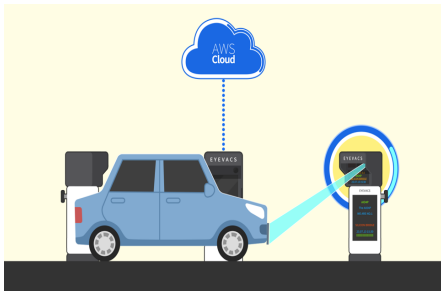

# 주차예약과 출입예약을 한번에.. “아이박스” 검색!

1. 입주민도 방문객도 아이박스 앱으로 방문객 차량 예약과 현관 출입 예약을 한번에 하실 수 있습니다.

아이박스 무인주차관제

아이패스 무인출입관제

아이박스 앱 (방문예약)

2. 아이패스가 설치된 출입구에서,
- (1) 아이박스 앱을 설치한 ‘입주민’은 언제든지 편리하게 출입하실 수 있습니다.
  - (2) 아이박스 앱을 설치한 ‘방문객’은 예약기간 동안 편리하게 출입 할 수 있습니다.
  - (3) 방문예약을 하지 않은 경우에도 출입구 근처에서 아이박스 앱으로 동.호를 호출하면 입주민과 통화 후 입주민이 앱으로 출입문을 열어 줄 수 있습니다.(특허등록, 경비실 통화)

방문객 : 동.호 호출 (통화)

입주민 : 방문객 확인(통화), 출입구 개방

입주민 앱 : 출입정보

항 목	아이패스 미니	아이패스 키
주요 기능	출입구 블루투스 스마트 원패스 & 화상통화 스마트폰 앱 연동 출입관제	<b>아이패스 미니 기능 외에,</b> QR코드, 키패드 비번, RF카드, 음성통화 (WIFI) 기능 추가
이용 대상	입주민, 방문객, 배달원 등	입주민, 방문객, 배달원, 직원 등
설치 장소	아파트 현관 로비, 시설 출입구	현관, 커뮤니티 시설, 일반 사무실
월 사용료	<b>대당 월 1만원 (vat 제외)</b> (제품/설치/유지보수 포함)	<b>대당 월 2만원 (vat 제외)</b> (제품/설치/유지보수 포함)